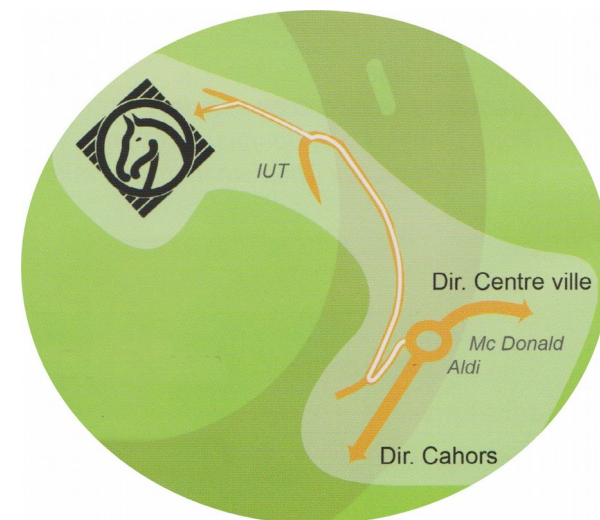

RANDO à la journée,
minimum 4 cavaliers, selon
disponibilité.

Ce programme n'est pas exhaustif.
Ouvert tous les jours.

	Prix adhérent	Prix non adhérent
1/2 journée , tous niveaux de 9h à 12h ou de 14h à 17h	30€	35€
Mini-séance , à partir de 3ans de 17h à 18h	16€	18€
Cours perfectionnement Tous les lundis et mercredis de 18h à 20h	22€	25€
Balade 1h , tous niveaux (prise en charge de 1h30)	22€	25€
Balade 2h , tous niveaux (prise en charge de 2h30)	25€	35€
« Mini-rando » à la rivière , tous niveaux (prévoir le pique-nique)	40€	50€