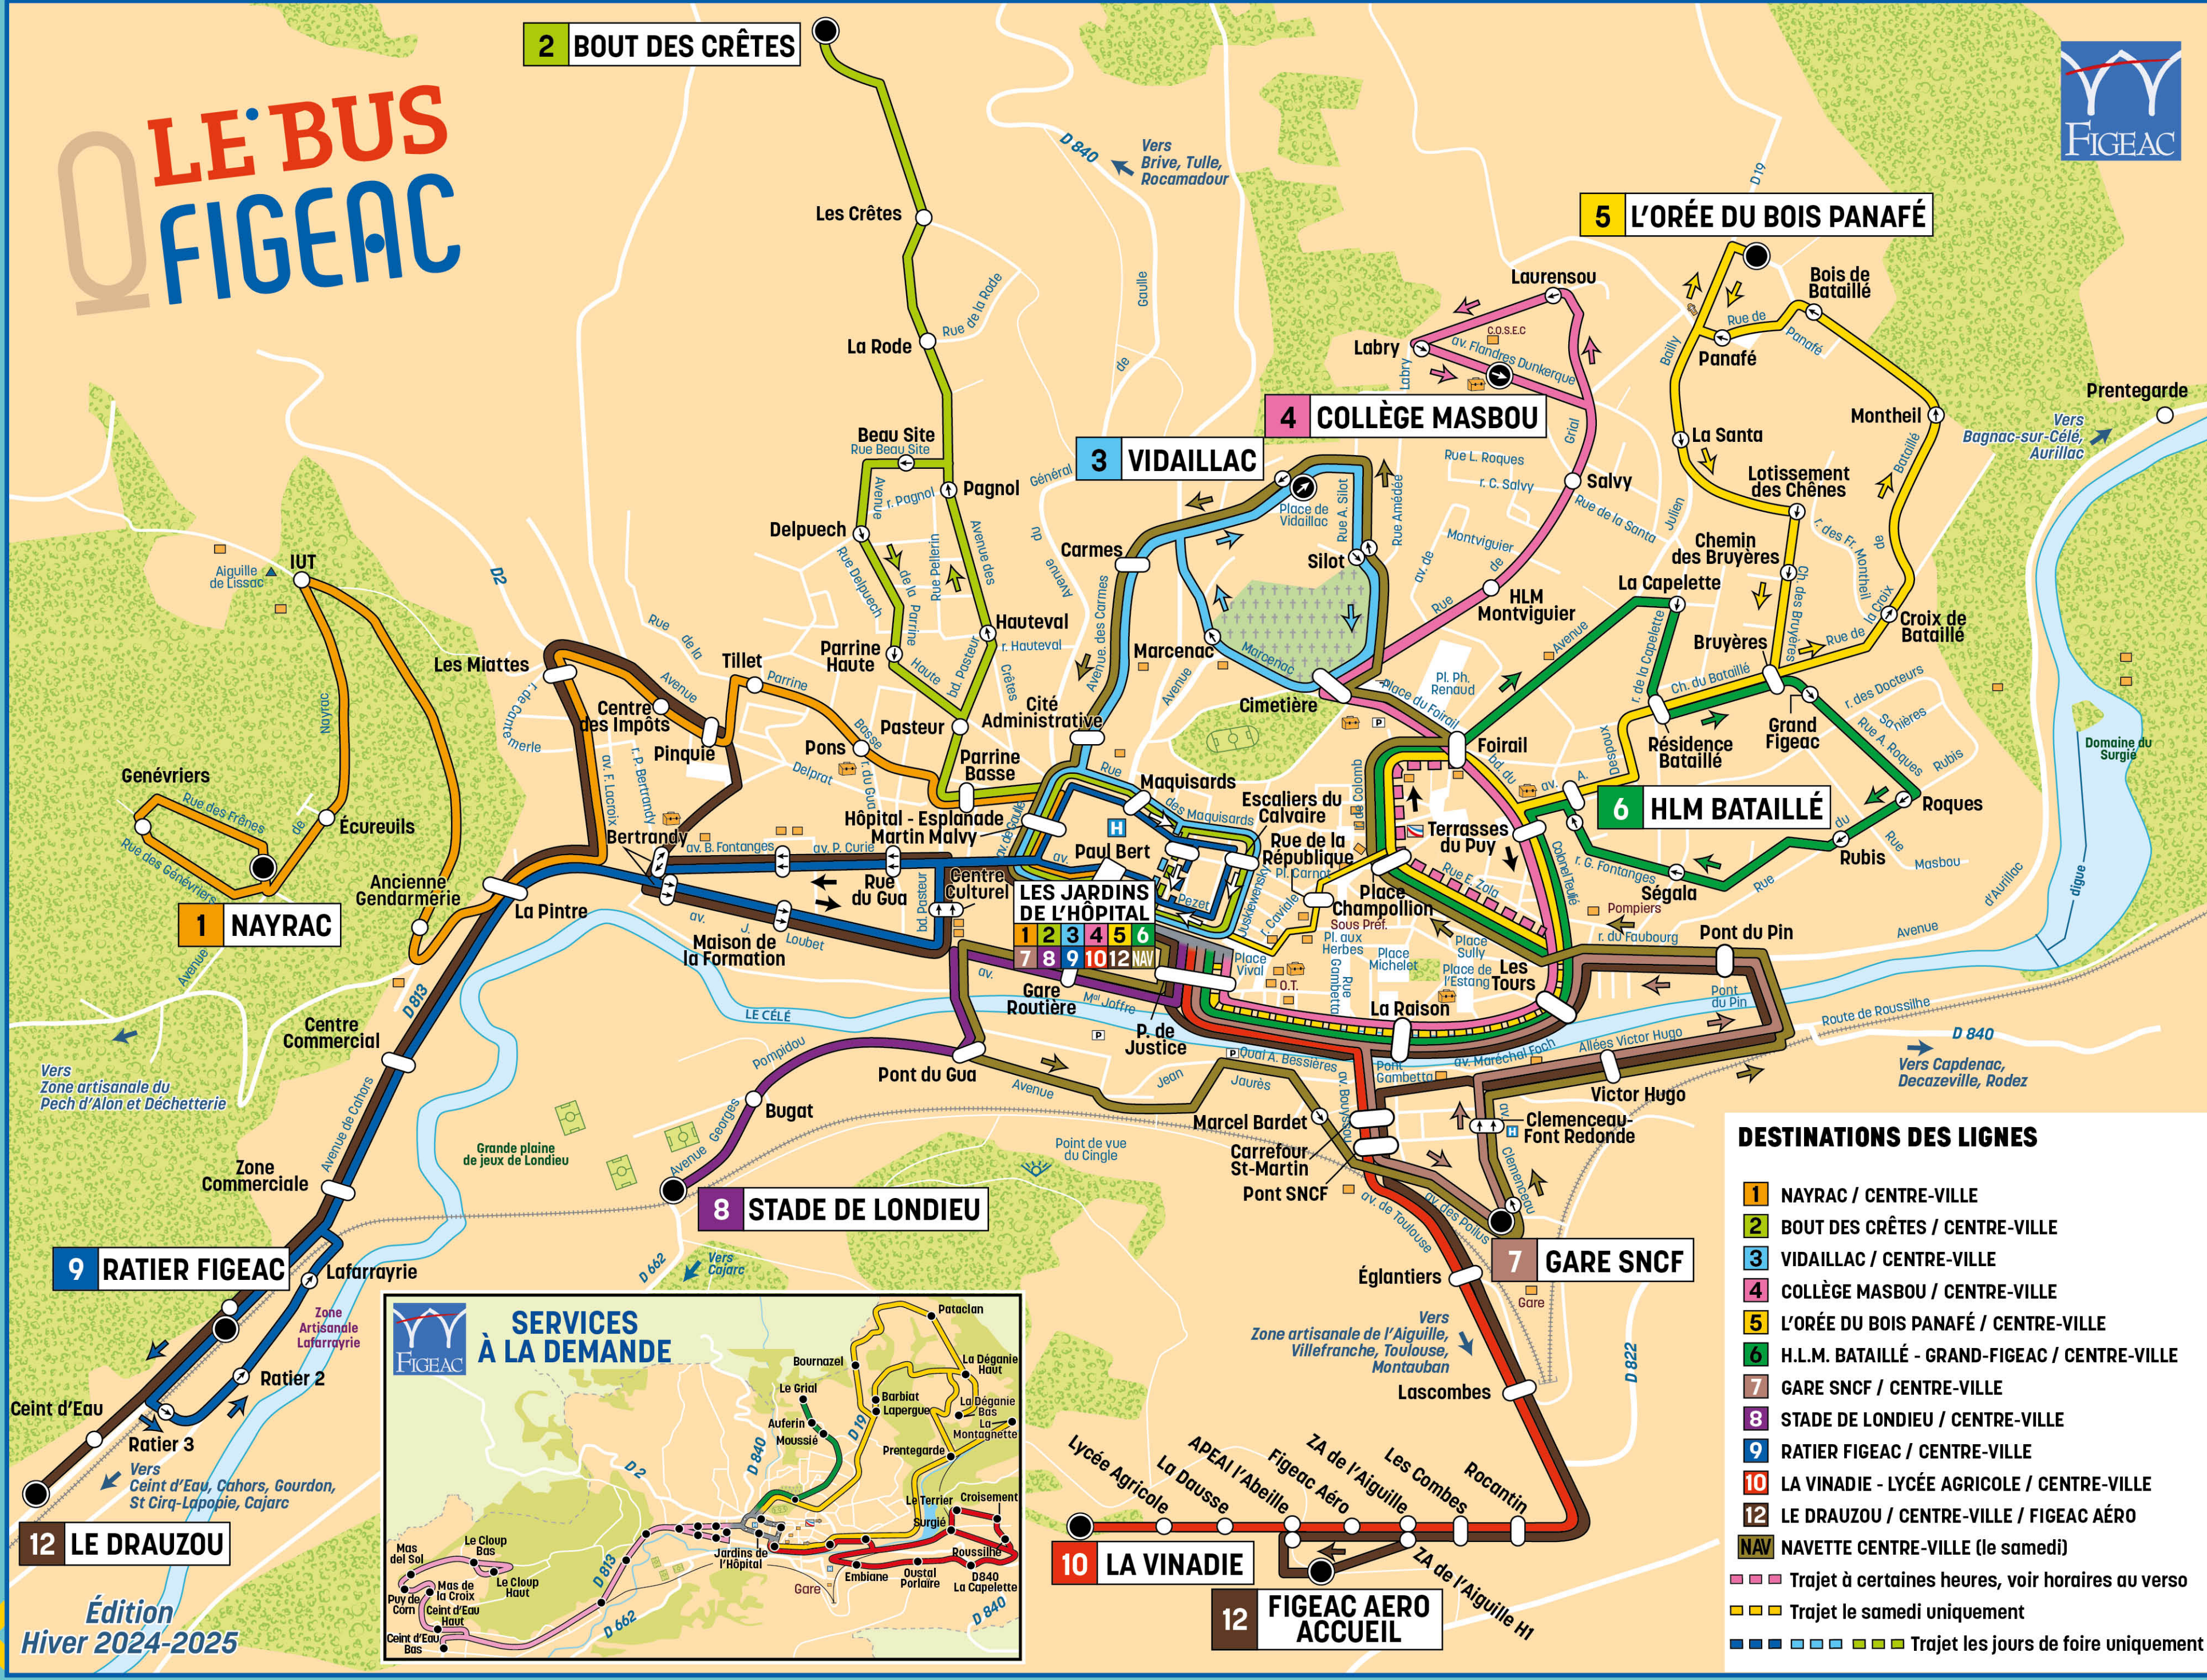

COMMENT LIRE LES HORAIRES ?

1. Attention, ces horaires correspondent à la période du 7e septembre 2024 au 30 juin 2025. Vérifier que vous consultez les horaires de la bonne période !
2. Dans le guide horaire
     Toutes les stations de la ligne sont indiquées. Vous pouvez ainsi repérer votre station de montée et votre station de descente (le plan est là pour vous aider à vous situer).
   - Attention : le parcours peut varier sur certains lignes
     Le parcours est légèrement différent le samedi sur la ligne 5, les jours de foire sur les lignes 2, 3 et 9 et à certaines heures sur la ligne 4.
3. Pour plus de détails, consultez le plan et les horaires.

LE PLAN DU RÉSEAU

VOTRE BUS EN TEMPS RÉEL, C'EST PAR ICI !

DESTINATIONS DES LIGNES

1	NAYRAC / CENTRE-VILLE
2	BOUT DES CRÊTES / CENTRE-VILLE
3	VIDAILLAC / CENTRE-VILLE
4	COLLÈGE MASBOU / CENTRE-VILLE
5	L'ORÉE DU BOIS PANAFÉ / CENTRE-VILLE
6	H.L.M. BATAILLÉ - GRAND-FIGEAC / CENTRE-VILLE
7	GARE SNCF / CENTRE-VILLE
8	STADE DE LONDIEU / CENTRE-VILLE
9	RATIER FIGEAC / CENTRE-VILLE
10	LA VINADIE - LYCÉE AGRICOLE / CENTRE-VILLE
12	LE DRAUZOU / CENTRE-VILLE / FIGEAC AÉRO
NAV	NAVETTE CENTRE-VILLE (le samedi)

■ Trajet à certaines heures, voir horaires au verso
■ Trajet le samedi uniquement
■ Trajet les jours de foire uniquement

Édition Hiver 2024-2025