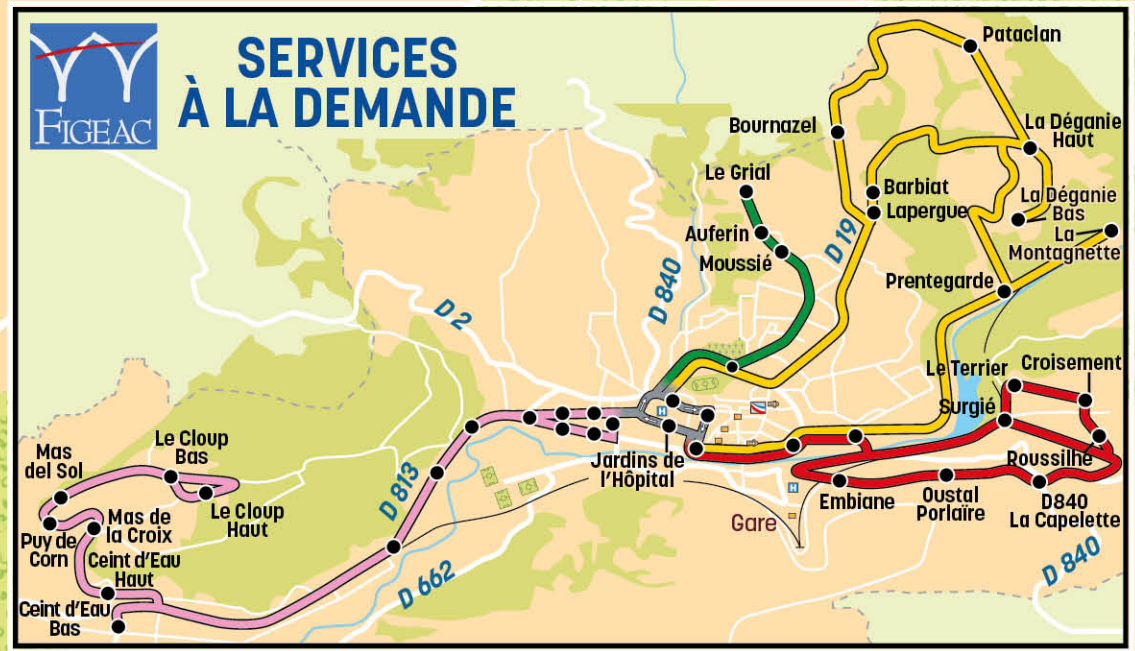

LE BUS FIGEAC

COMMENT PRENDRE LE BUS ?

- À la station
Qu'il y ait un poteau ou un abribus, vous trouverez toutes les informations nécessaires : numéros des lignes desservant la station et direction, fiches horaires de ces lignes et plan du réseau. Ainsi, vous pouvez repérer l'heure de passage du bus à cette station et l'heure d'arrivée à votre station de destination.
- Le bus arrive
Faites signe au conducteur. Il s'arrêtera devant vous.
- Vous êtes dans le bus
Ne stationnez pas devant les portes, vous gêneriez ceux qui veulent monter ou descendre.
- Vous descendez bientôt
Avant d'arriver à la station de votre destination, appuyez sur l'un des boutons placés sur les colonnes à l'intérieur du bus ; le voyant "Arrêt demandé" s'allume. Le conducteur est alors averti qu'il doit s'arrêter.
- À la descente du bus
Attendez le départ du bus avant de traverser et utilisez les passages piétons, c'est plus sûr.

LE PLAN DU RÉSEAU

VOTRE BUS EN TEMPS RÉEL, C'EST PAR ICI !

DESTINATIONS DES LIGNES

1	NAYRAC / CENTRE-VILLE
2	BOUT DES CRÊTES / CENTRE-VILLE
3	VIDAILLAC / CENTRE-VILLE
4	COLLÈGE MASBOU / CENTRE-VILLE
5	L'ORÉE DU BOIS PANAFÉ / CENTRE-VILLE
6	H.L.M. BATAILLÉ - GRAND-FIGEAC / CENTRE-VILLE
7	GARE SNCF / CENTRE-VILLE
8	STADE DE LONDIEU / CENTRE-VILLE
9	RATIER FIGEAC / CENTRE-VILLE
10	LA VINADIE - LYCÉE AGRICOLE / CENTRE-VILLE
12	LE DRAUZOU / CENTRE-VILLE / FIGEAC AÉRO
NAV	NAVETTE CENTRE-VILLE (le samedi)