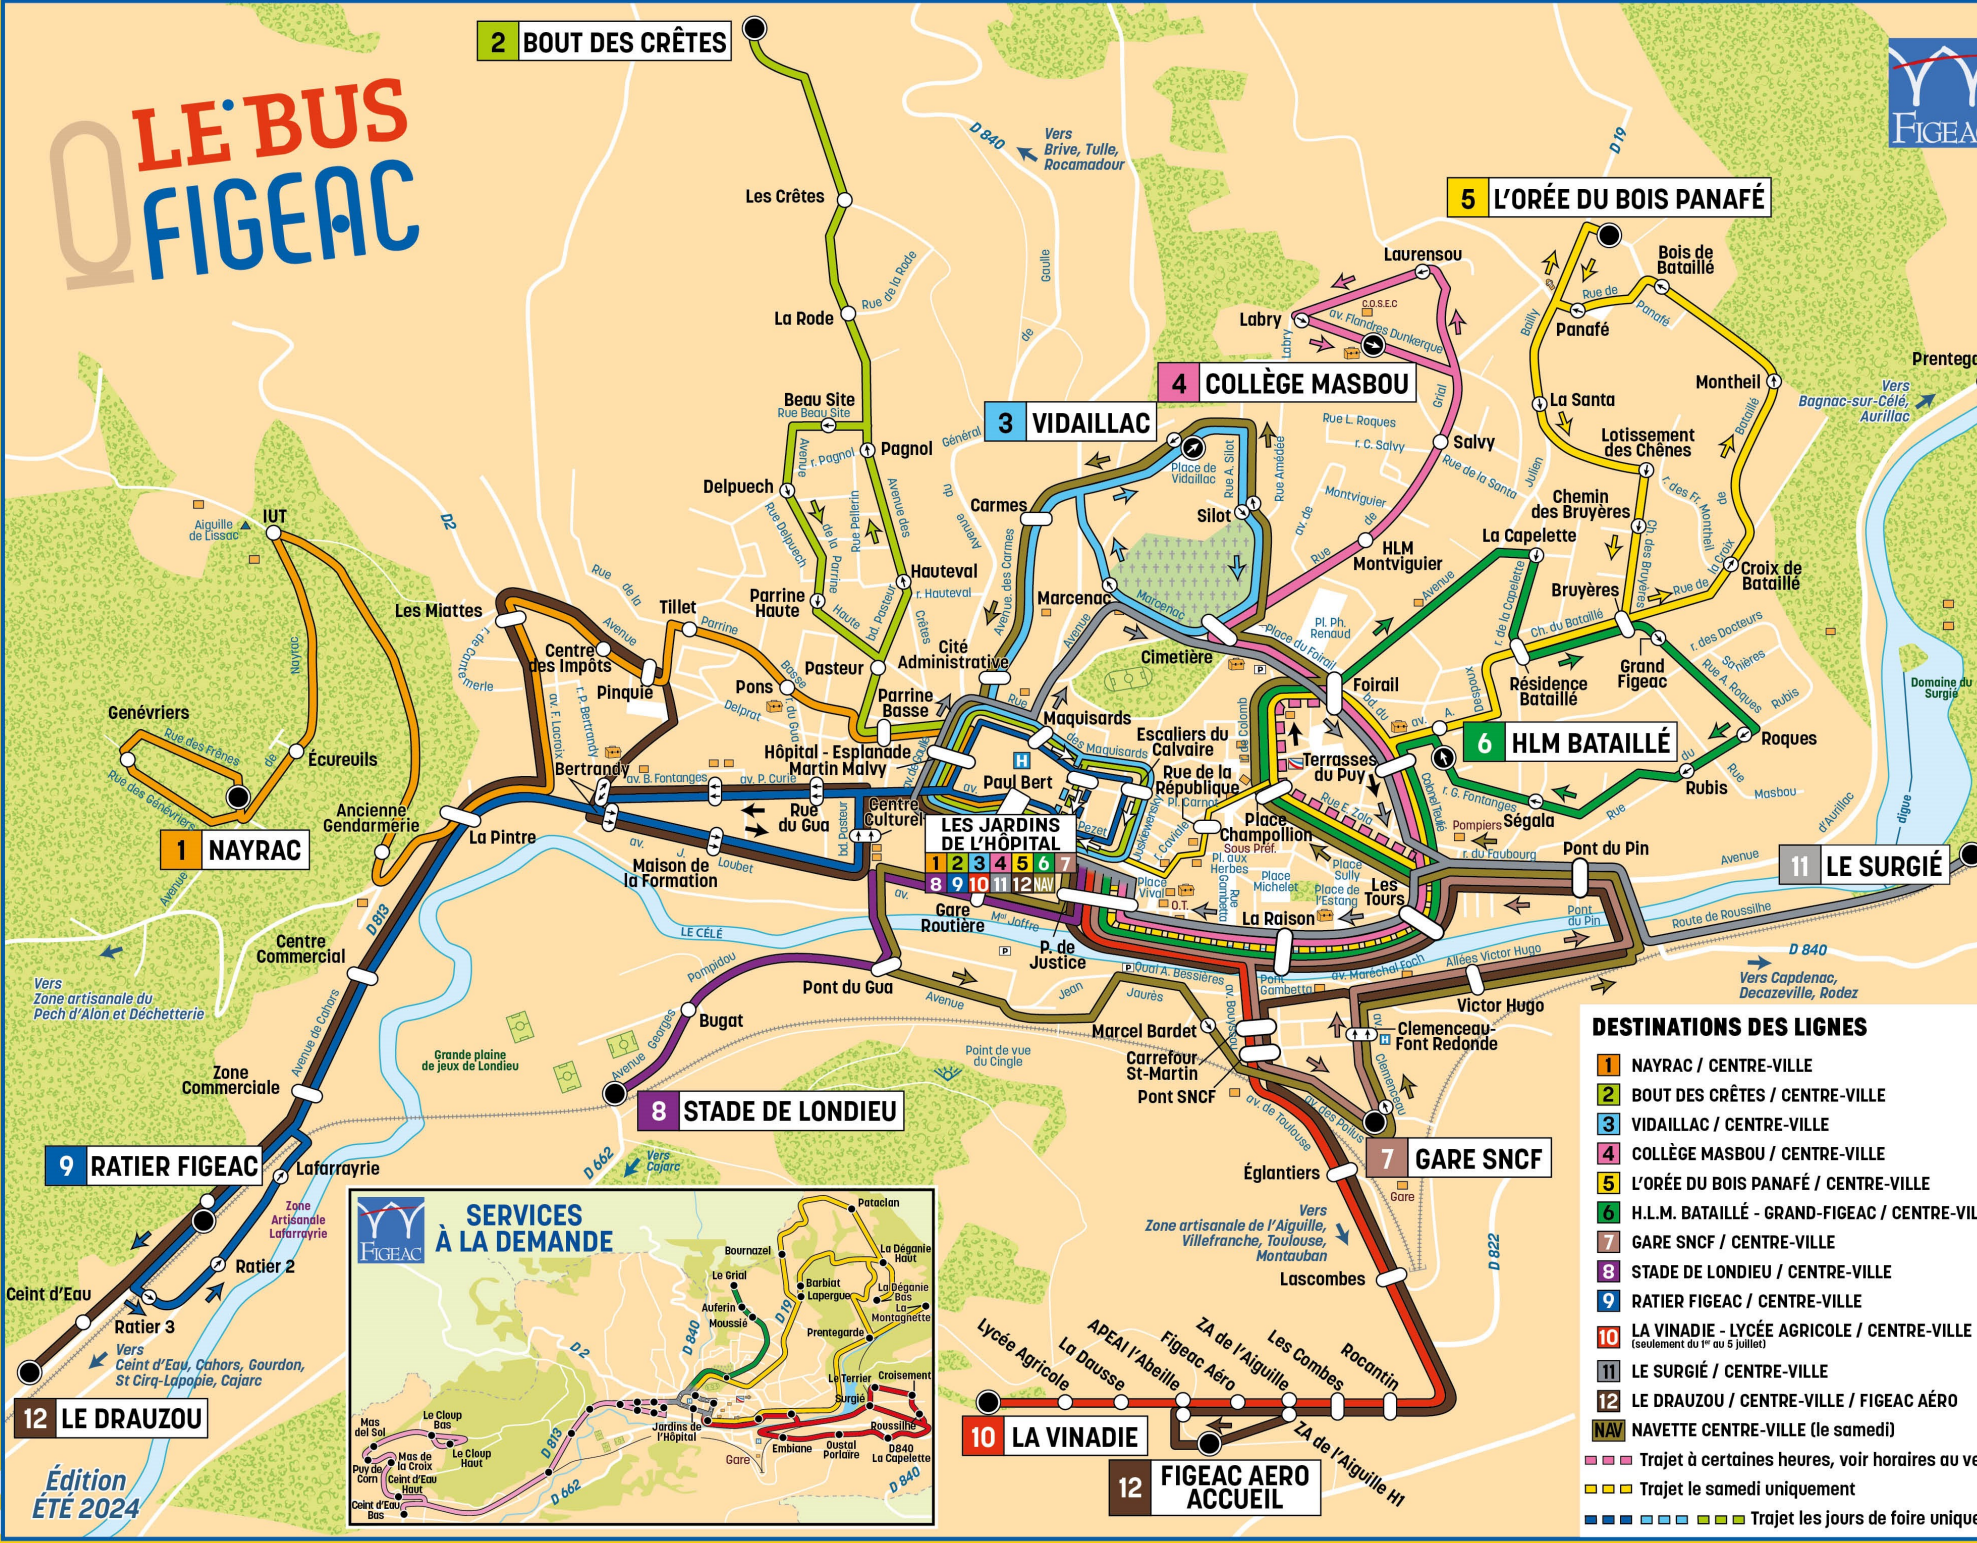

INFORMATIONS PRATIQUES
Numéro de bus : 05 65 34 81 93
Numéro de Figeac : 05 65 50 05 40
Pour en savoir plus sur un itinéraire, des horaires, n'hésitez pas à appeler !
Le service fonctionne de lundi au samedi, sauf les jours fériés.

LE BUS FIGEAC

LE PLAN DU RÉSEAU

Édition ÉTÉ 2024

1. ### DESTINATIONS DES LIGNES
2. 1 NAYRAC / CENTRE-VILLE
   - 2 BOUT DES CRÊTES / CENTRE-VILLE
   - 3 VIDAILLAC / CENTRE-VILLE
   - 4 COLLÈGE MASBOU / CENTRE-VILLE
   - 5 L'ORÉE DU BOIS PANAFÉ / CENTRE-VILLE
   - 6 H.L.M. BATAILLÉ - GRAND-FIGEAC / CENTRE-VILLE
   - 7 GARE SNCF / CENTRE-VILLE
   - 8 STADE DE LONDIEU / CENTRE-VILLE
   - 9 RATIER FIGEAC / CENTRE-VILLE
   - 10 LA VINADIE - LYCÉE AGRICOLE / CENTRE-VILLE (seulement du 1er au 5 juillet)
   - 11 LE SURGIÉ / CENTRE-VILLE
   - 12 LE DRAUZOU / CENTRE-VILLE / FIGEAC AÉRO
   - NAV NAVETTE CENTRE-VILLE (le samedi)
3. Trajet à certaines heures, voir horaires au verso
   ■ Trajet le samedi uniquement
   ■ Trajet les jours de foire uniquement

SERVICES À LA DEMANDE