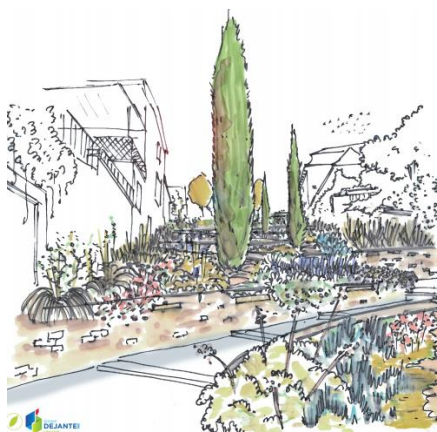

Escaliers du Calvaire, une liaison piétonne revalorisée

A la façon de San Francisco, la **descente en zig zag** des escaliers du Calvaire est bien **connue** des élèves du centre-ville, des collégiens, des lycéens, des supporters de rugby et de l'ensemble des habitants de Figeac. C'est une **liaison importante** pour rejoindre le centre-ville via le boulevard Juskievewski. Au sommet, c'est un **véritable panorama sur Figeac et la vallée du Célé**, une promenade agréable en longeant les remparts de la ville.

Depuis les années 90, ce parcours piéton jalonné de cyprès n'avait pas été repensé alors qu'il est assez difficile à entretenir. Dans le cadre d'action cœur de ville, une étude a permis de faire de nouvelles propositions : **palette végétale plus large et colorée**, supprimer les zones d'ombre et mise en valeur des nouveaux arbustes avec de **nouveaux éclairages moins énergivores**.