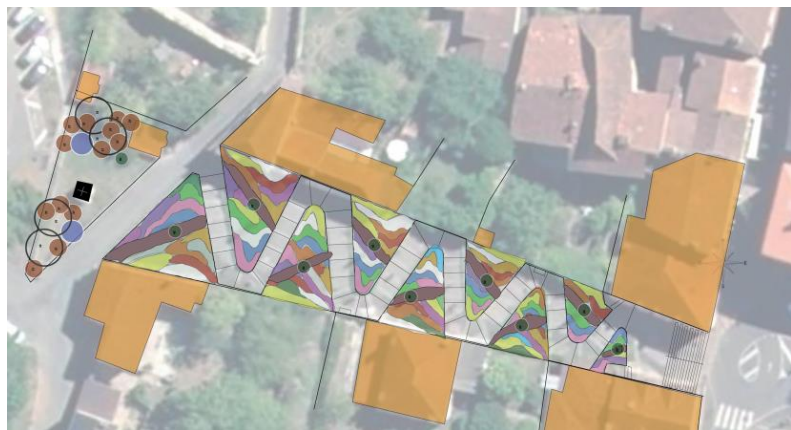

Le bureau d'étude **Dejante** a mené une mission avec différents objectifs :

©Dejante

- Repenser les plantations avec un **esprit de convivialité** en apportant de la couleur à chaque saison
- Apporter un certain **confort aux piétons** avec de nouveaux bancs, des corbeilles à papier, des éclairages adaptés...

Ce projet va être mis en œuvre en collaboration entre **les services techniques et les espaces verts** de la ville de Figeac.

TÉMOIGNAGE – Responsable des Espaces Verts - Emilie Bohin

Emilie Bohin a été recruté comme **Responsable des Espaces Verts** à Figeac le 1er avril 2019. Après un BTS aménagements paysagers au lycée agricole et horticole de St-Germain en Laye et une Licence Géographie - Environnement, elle a finalisé sa formation par une année de spécialisation en conception paysagère.

"E

n arrivant à Figeac en 2018, j'ai immédiatement remarqué qu'il y avait

de bonnes dispositions concernant l'entretien des espaces verts. La ville faisait les démarches nécessaires pour supprimer tous les produits phytosanitaires qui sont mauvais à la fois pour la nappe phréatique mais également pour les êtres humains. Ce processus nous a permis d'obtenir les labels suivants qui visent à protéger l'environnement :

- FREDON Occitanie (Fédération Régionale de Défense contre les Organismes Nuisibles)
- Terre Saine pour avoir une commune sans pesticides

Ces inscriptions sont loin d'être anodines, c'est une nouvelle manière de penser et faire évoluer les espaces verts en ville. Nous choisissons, en collaboration avec les agents municipaux, des végétaux moins consommateurs d'eau, des plantes persistantes, celles ayant un fleurissement durable et aussi des plantes mellifères qui permettent une plus grande pollinisation. Bref, rien n'est laissé au hasard !

Les surfaces vertes s'agrandissent car les consciences évoluent, notre métier suit donc cette tendance. L'équipe des espaces verts était impatiente de voir la nouvelle configuration des escaliers du calvaire. Il y avait des infiltrations d'eau causant une instabilité des murets, les arbustes avaient pris le dessus, la balade piétonne n'était pas forcément très agréable. Aujourd'hui tout a été repensé en prenant en compte toutes les améliorations pour le choix des végétaux, pour les piétons, pour l'entretien... Ce dernier critère sera d'ailleurs optimisé, nous choisissons un arrosage automatique avec du goutte à goutte, des toiles de paillage biodégradables et des copeaux de bois pour conserver la fraîcheur aux pieds des plantes. Une continuité paysagère est mise en œuvre pour que Figeac soit toujours plus accueillante et agréable à vivre.