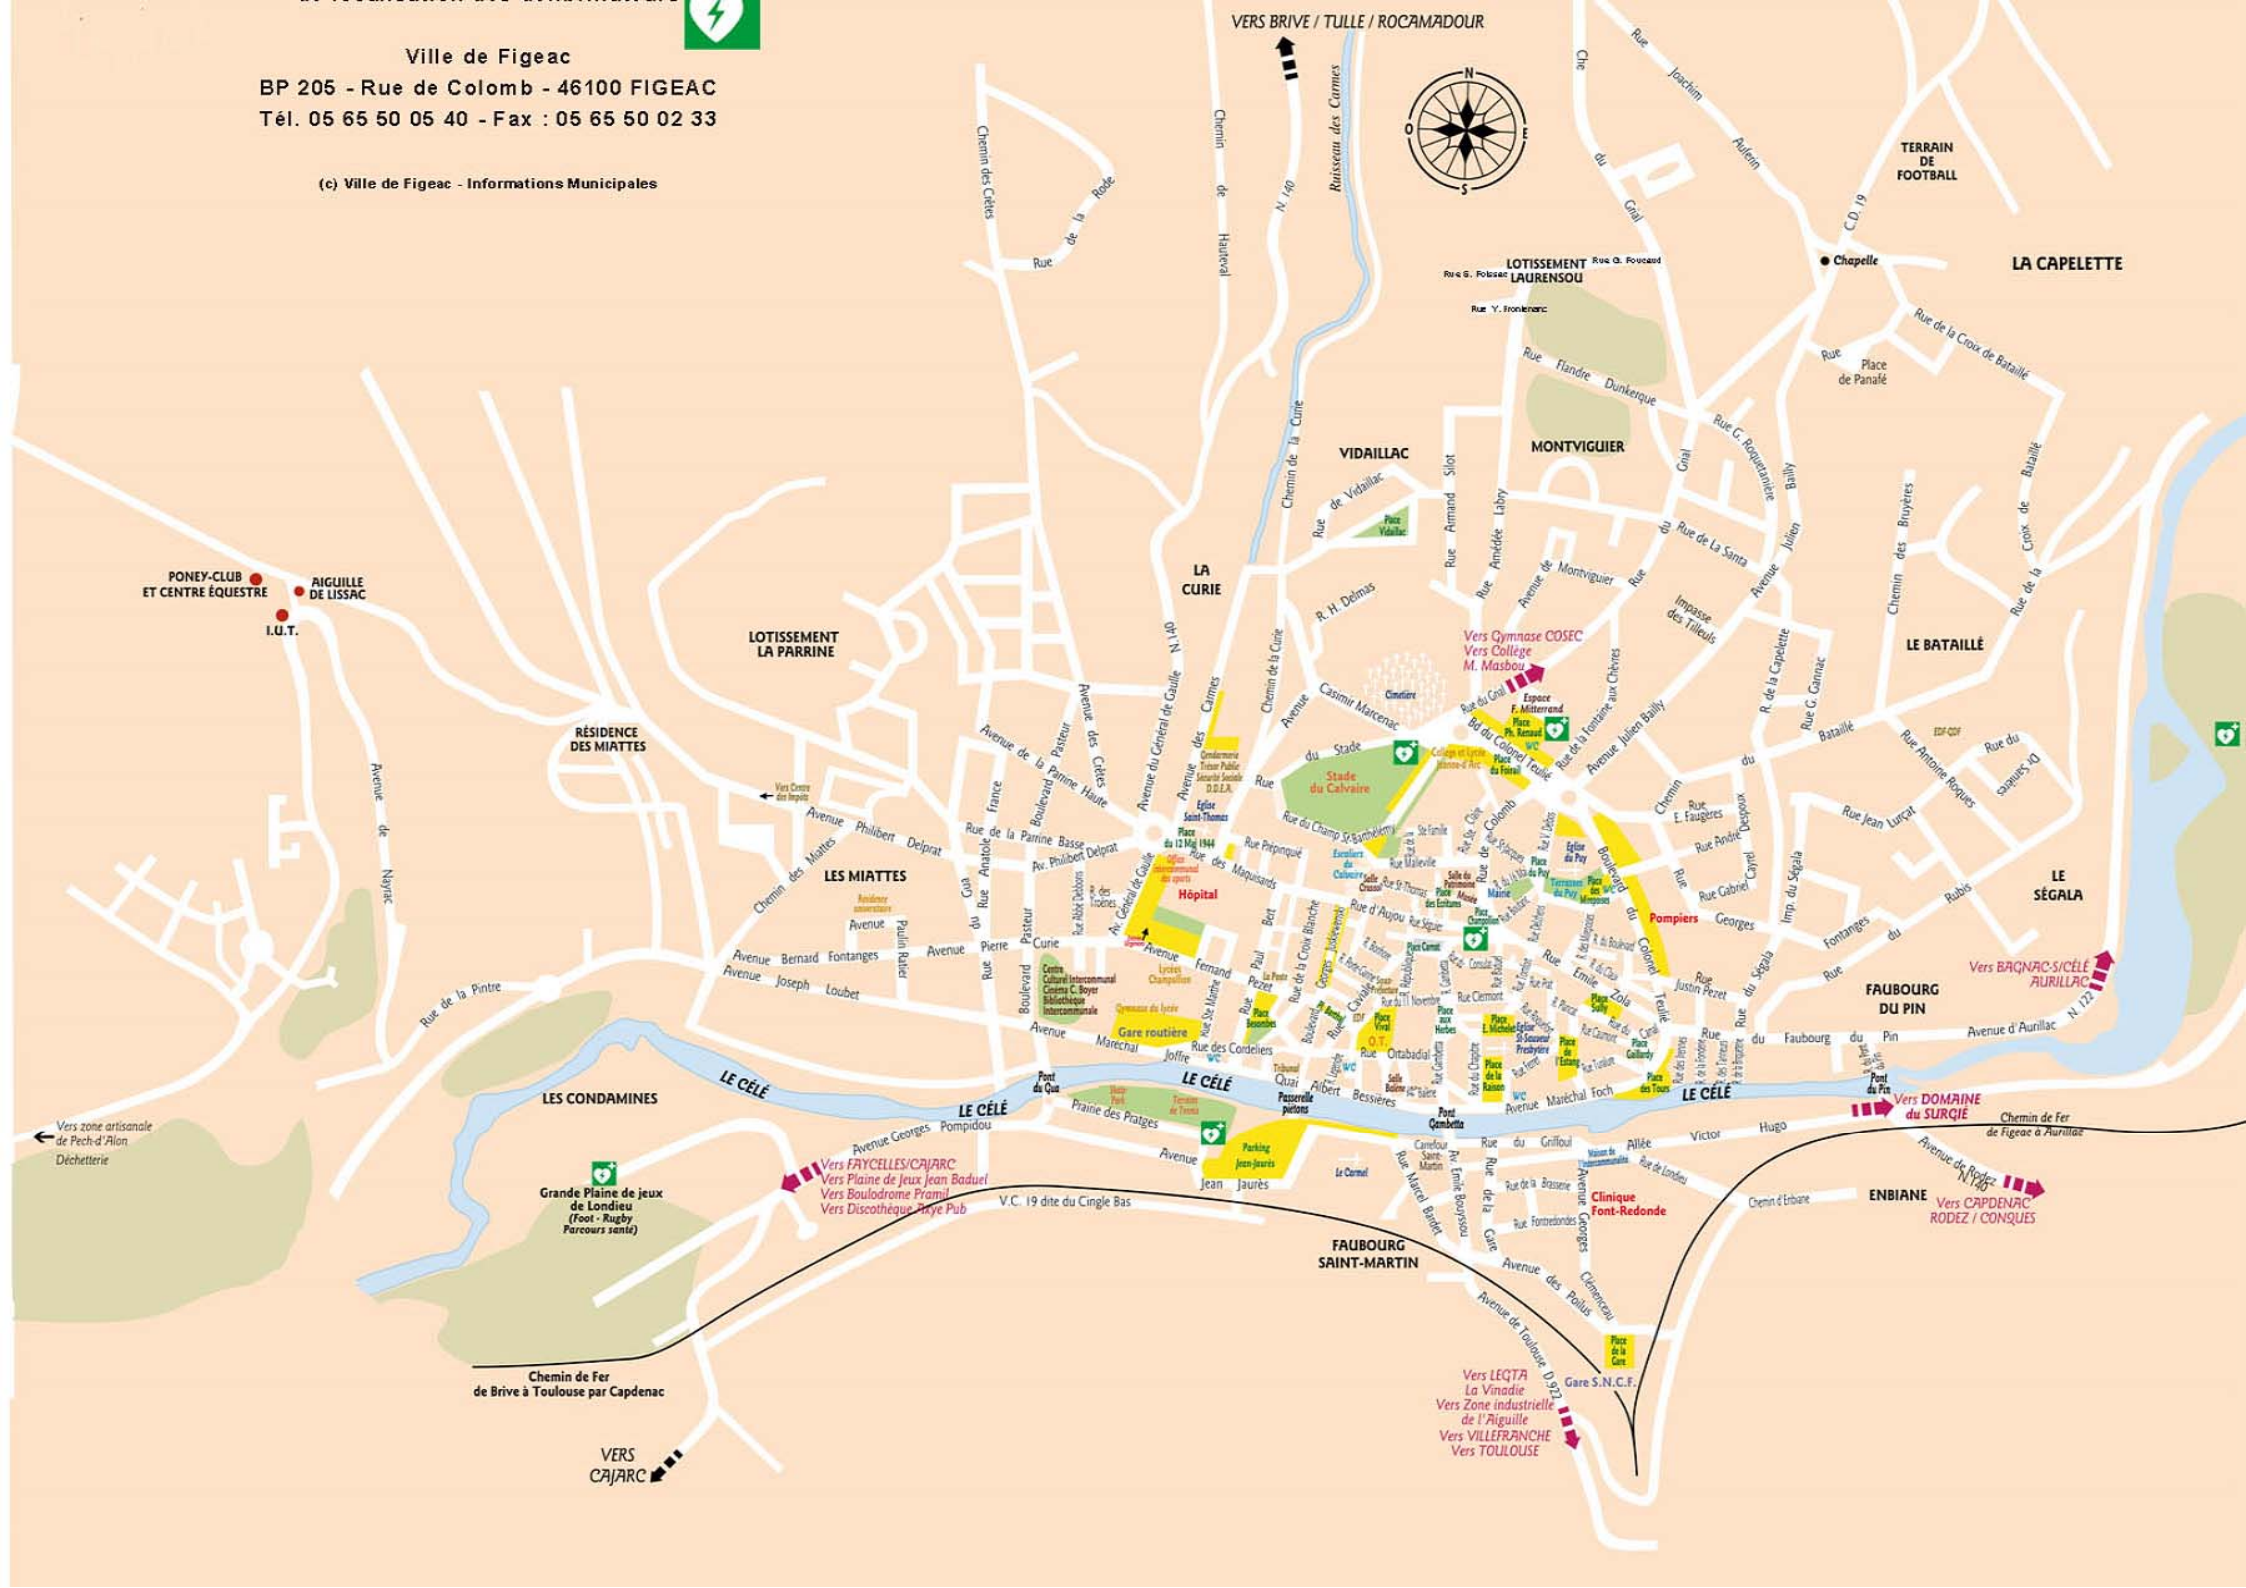

Ville de Figeac
BP 205 - Rue de Colomb - 46100 FIGEAC
Tél. 05 65 50 05 40 - Fax : 05 65 50 02 33

(c) Ville de Figeac - Informations Municipales

TERRAIN DE FOOTBALL

LA CAPELETTE

LE BATAILLÉ

LE SÉGALA

ENBIANE

LOTISSEMENT LA PARRINE

LA CURIE

MONTVIGUIER

VIDAILLAC

RÉSIDENCE DES MIATTES

LES MIATTES

LES CONDAMINES

LE CÉLÉ

LE CÉLÉ

FAUBOURG SAINT-MARTIN

FAUBOURG DU PIN

Chemin de Fer de Brive à Toulouse par Capdenac

VERS CAJARC

Vers LEQTA La Vinadie
Vers Zone industrielle de l'Aiguille
Vers VILLEFRANCHE
Vers TOULOUSE

Vers DOMAINE du SURQIE
Vers CAPDENAC RODEZ / CONQUES

Vers BAQNAC-SICÉLÉ AURILLAC

Vers Gymnase COSEC
Vers Collège M. Masbou

PONEY-CLUB ET CENTRE ÉQUESTRE
AIGUILLE DE LISSAC
I.U.T.

Vers zone artisanale de Pech-d'Ailon Déchetterie

Vers FRYCELLES/CAJARC
Vers Plaine de Jeux Jean Baduel
Vers Boulodrome Pramit
Vers Discothèque Arxy Pub

V.C. 19 dite du Cingle Bas