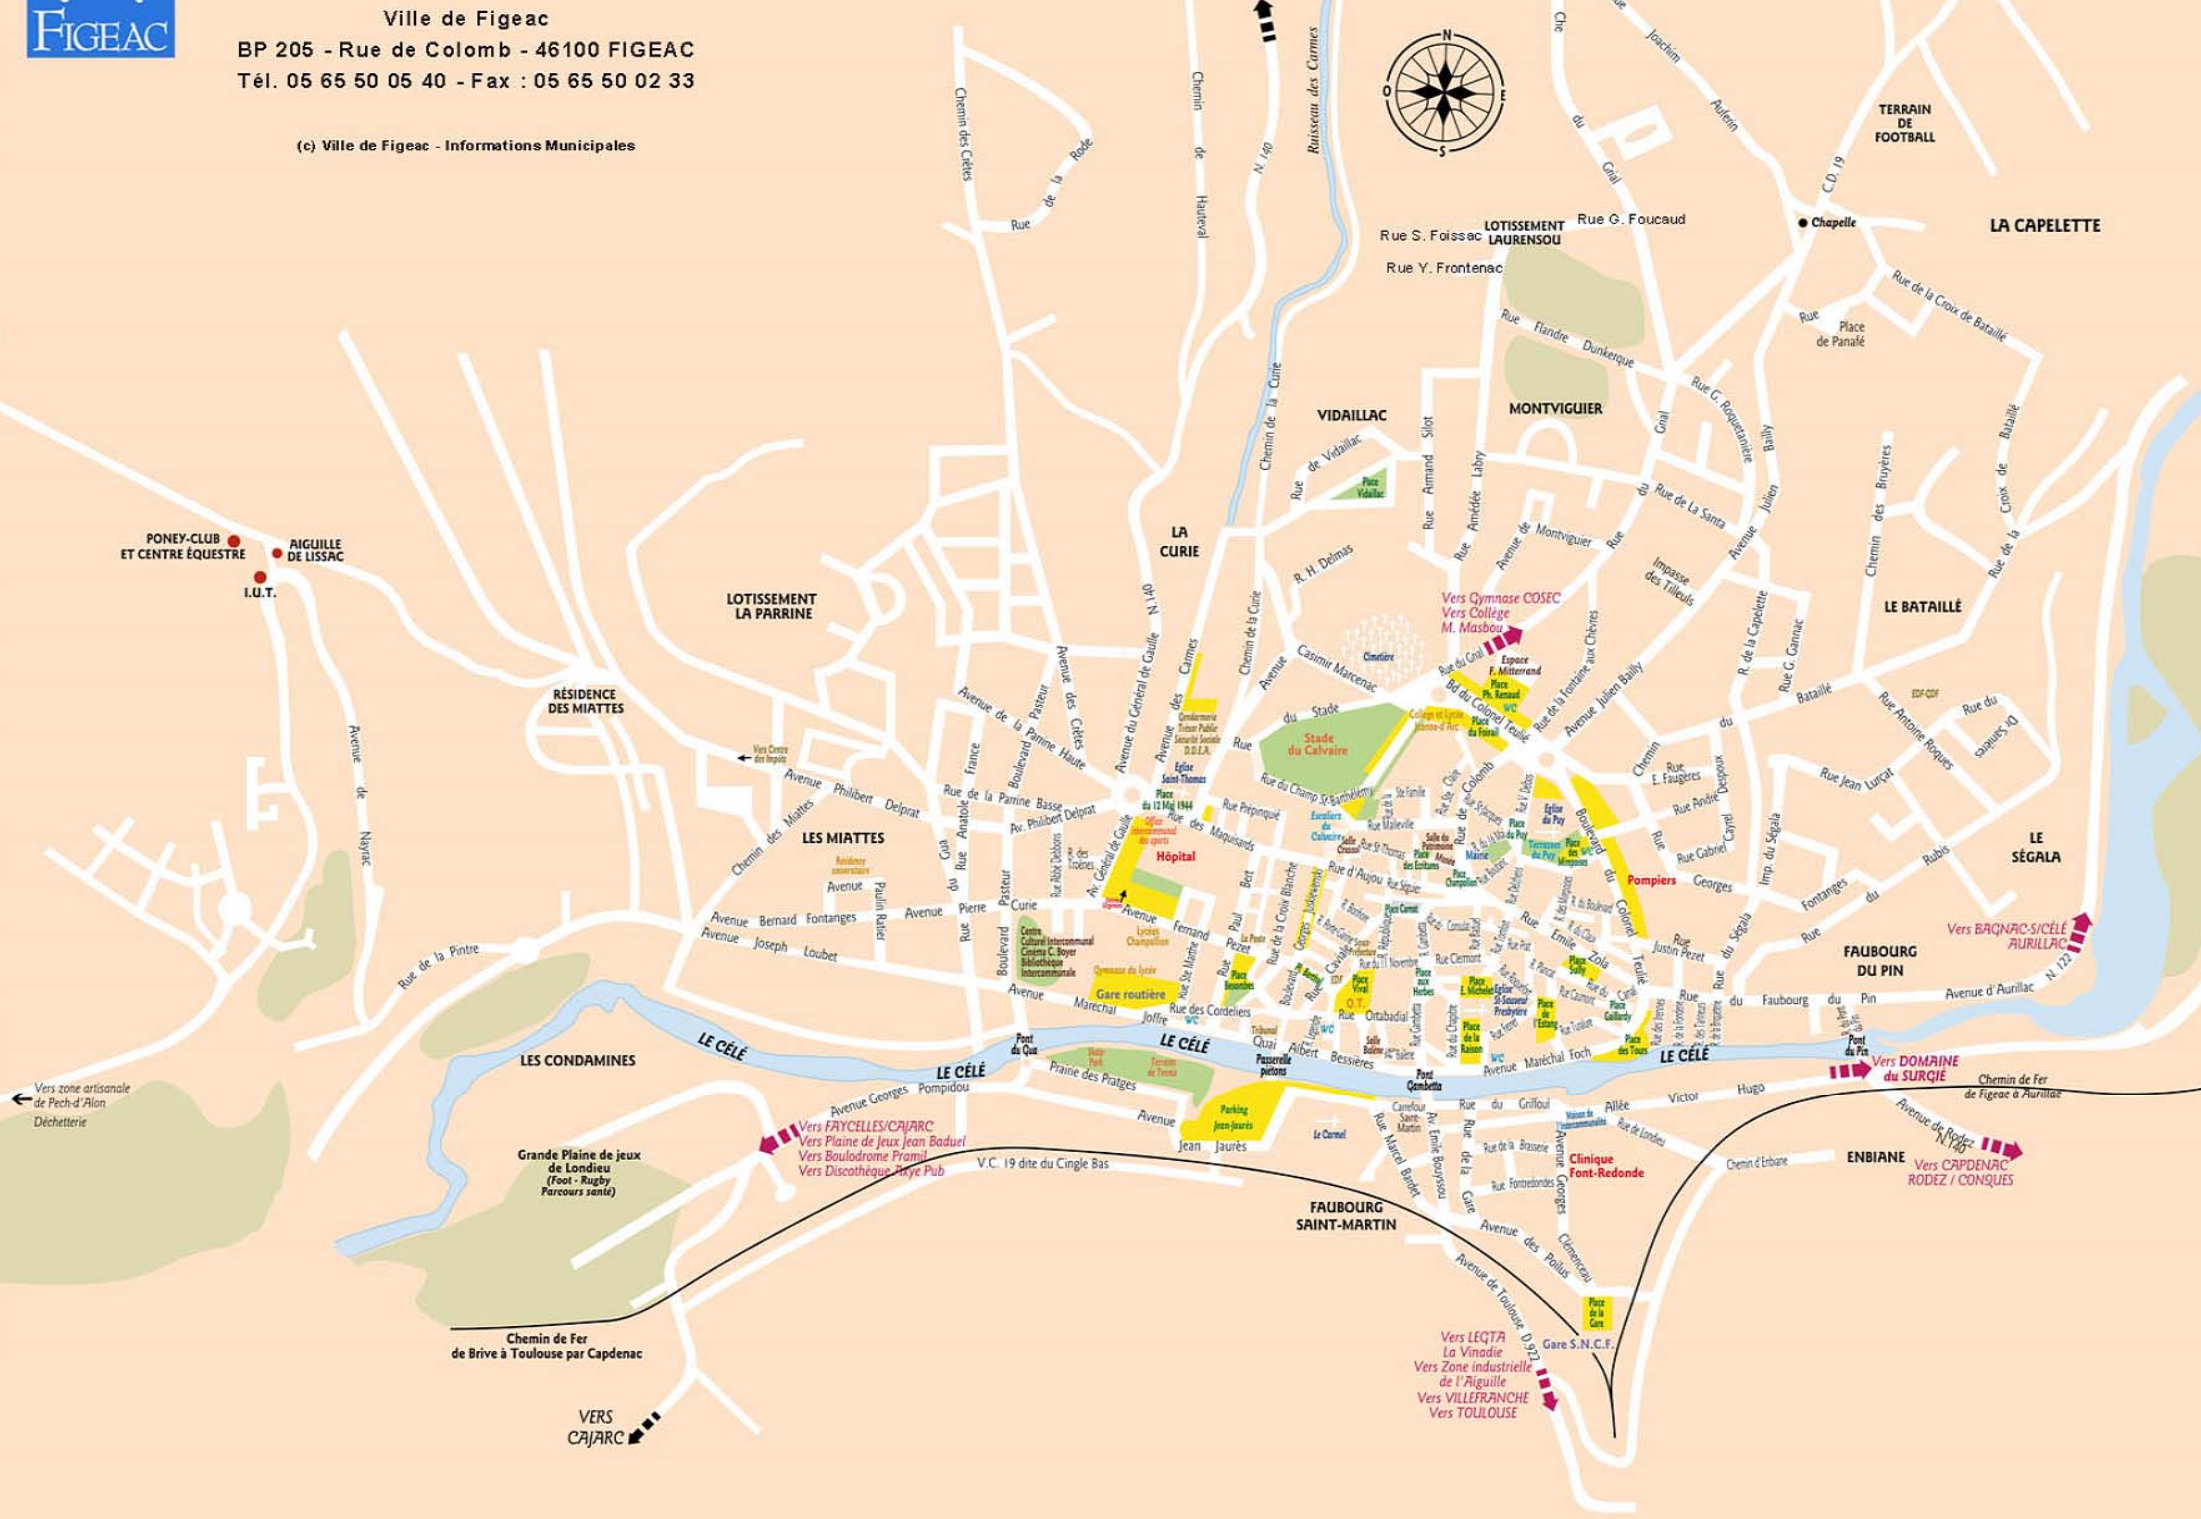

VERS BRIVE / TULLE / ROCAMADOUR

PONEY-CLUB ET CENTRE ÉQUESTRE  
AIGUILLE DE LISSAC  
I.U.T.

Vers zone artisanale de Pech-d'Aïon Déchetterie

Grande Plaine de jeux de Londieu (Foot - Rugby Parcours santé)

Chemin de Fer de Brive à Toulouse par Capdenac

VERS CAJARC

Vers FRYCELLES/CAJARC  
Vers Plaine de Jeux Jean Baduel  
Vers Bouleodrome Pramini  
Vers Discothèque Arxye Pub

Vers LEGTA  
La Vinadie  
Vers Zone industrielle de l'Aiguille  
Vers VILLEFRANCHE  
Vers TOULOUSE

Vers DOMAINE du SURQIE

Vers CAPDENAC  
RODEZ / CONQUES

Vers BAQUNAC-SICÉLÉ  
AURILLAC