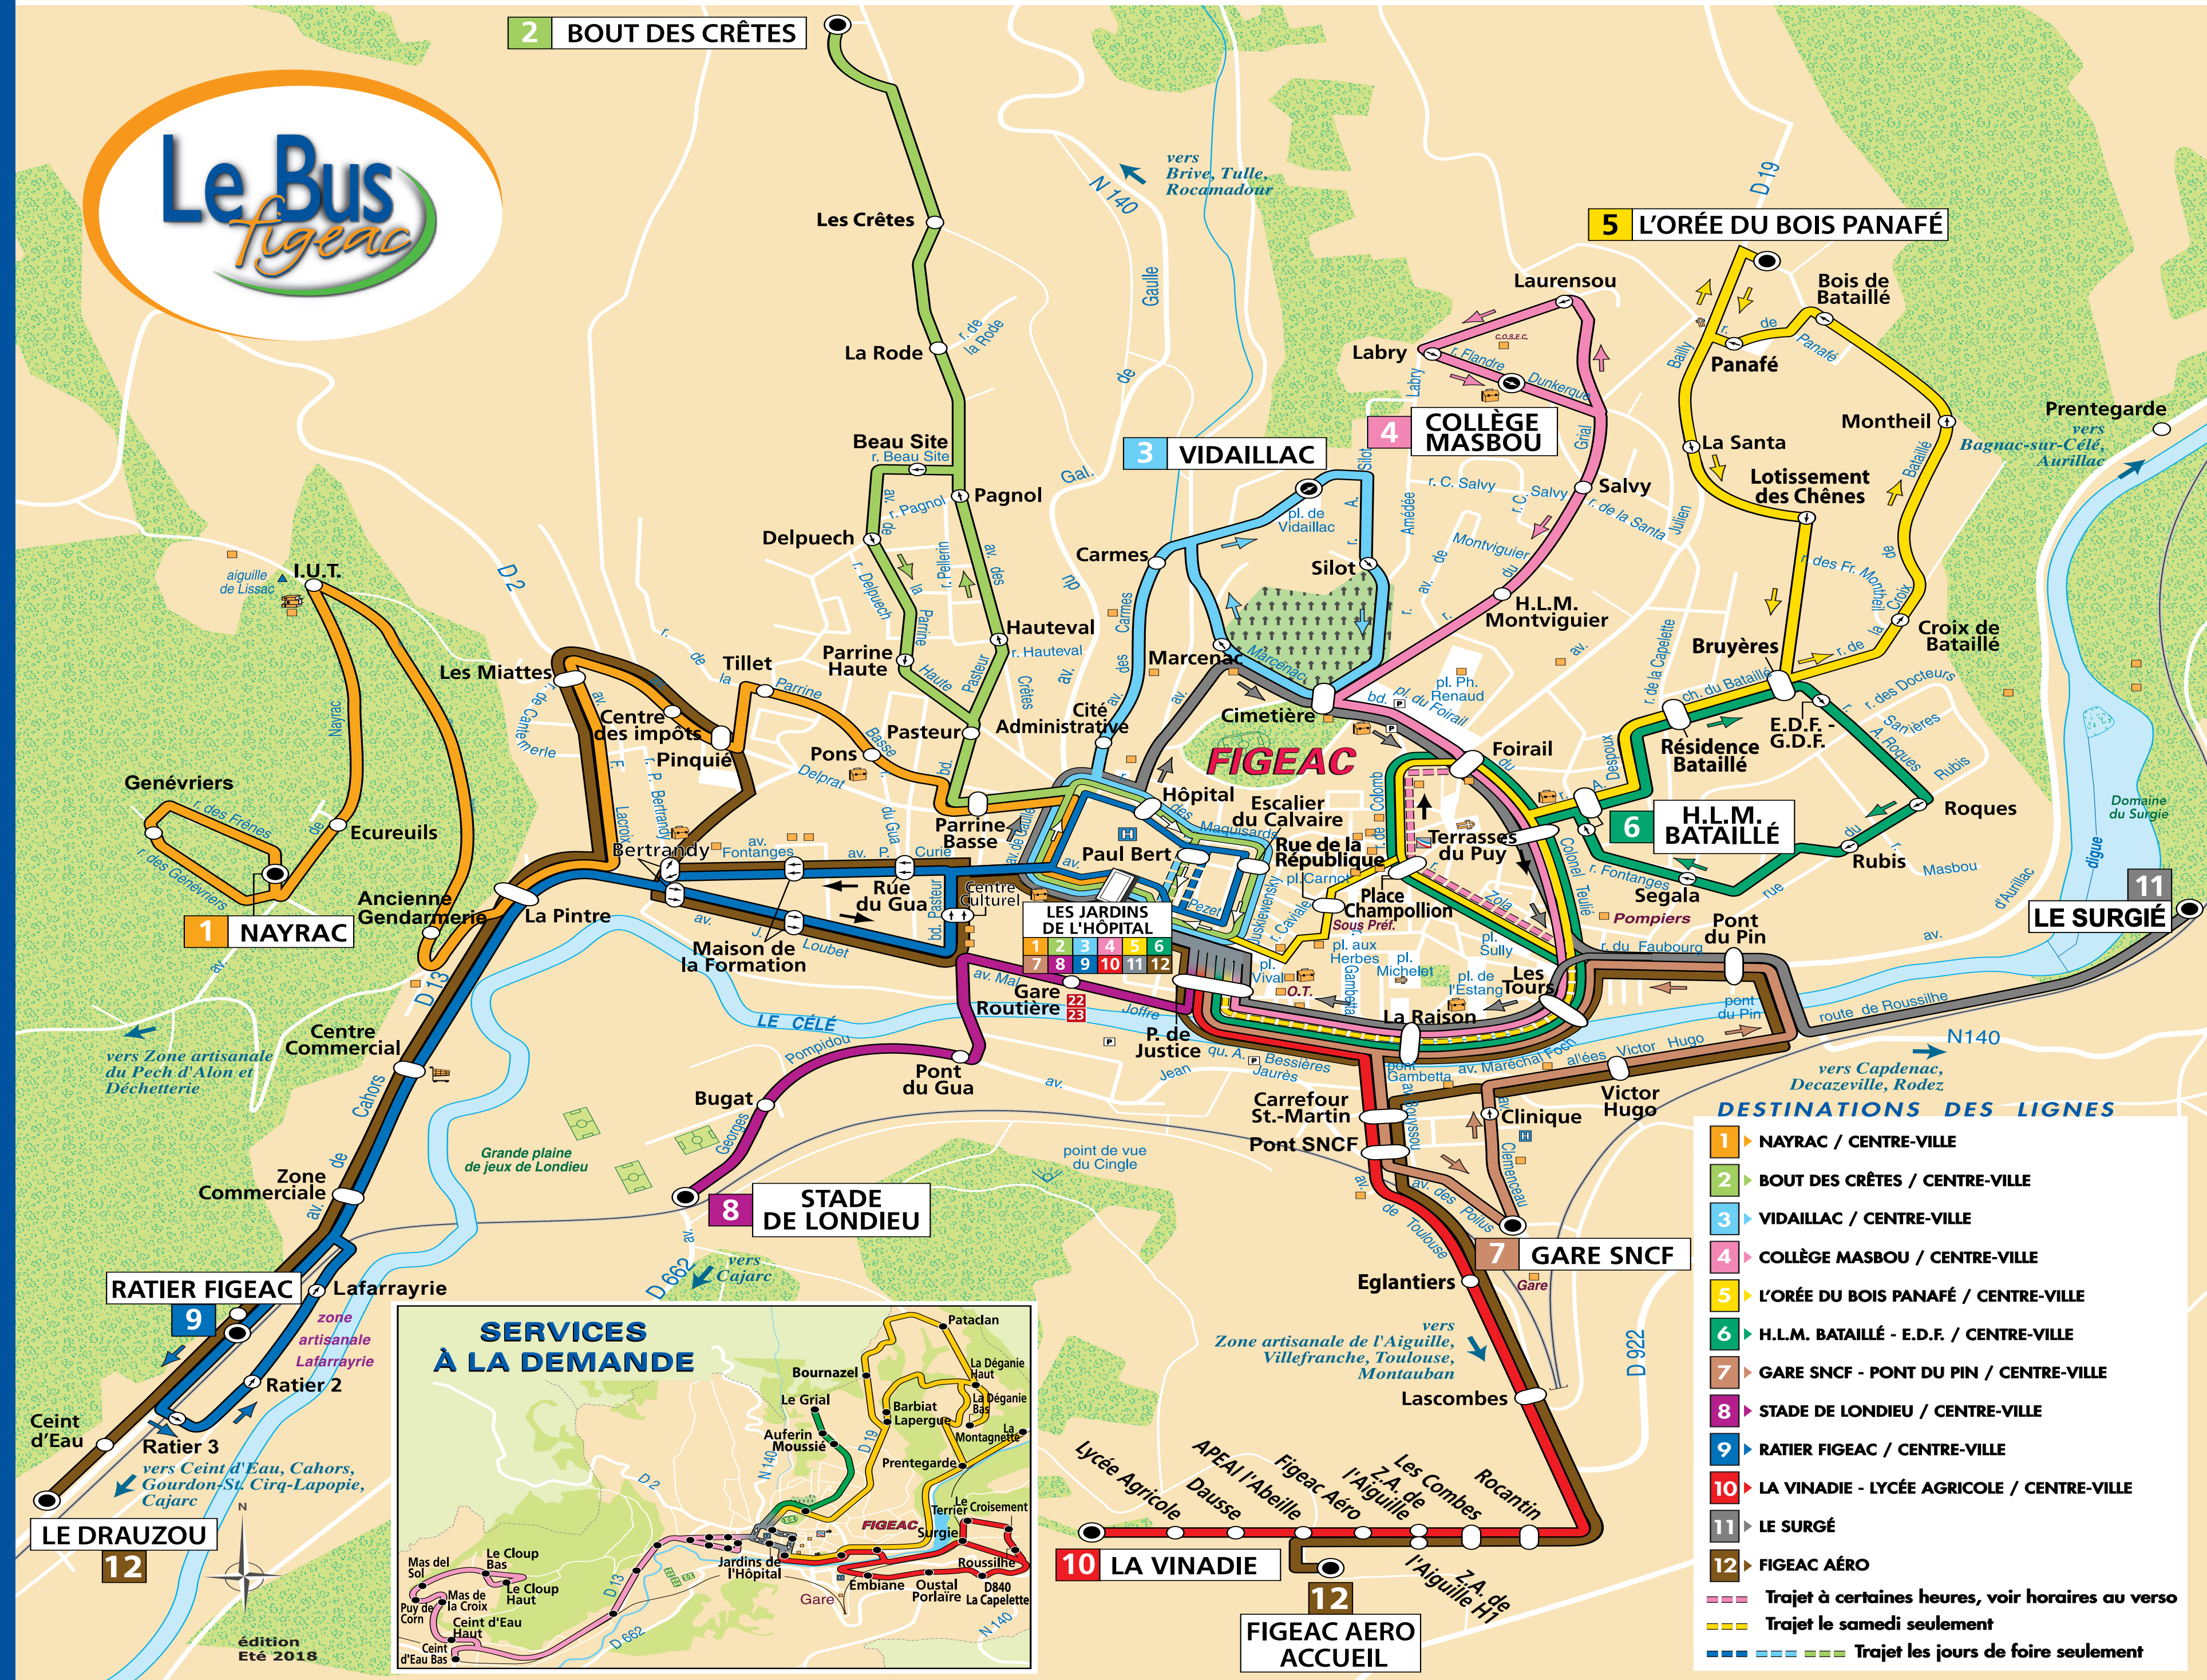

Le Plan du Réseau

- DESTINATIONS DES LIGNES**
- 1 NAYRAC / CENTRE-VILLE
 - 2 BOUT DES CRÊTES / CENTRE-VILLE
 - 3 VIDAILLAC / CENTRE-VILLE
 - 4 COLLÈGE MASBOU / CENTRE-VILLE
 - 5 L'ORÉE DU BOIS PANAFÉ / CENTRE-VILLE
 - 6 H.L.M. BATAILLÉ - E.D.F. / CENTRE-VILLE
 - 7 GARE SNCF - PONT DU PIN / CENTRE-VILLE
 - 8 STADE DE LONDIEU / CENTRE-VILLE
 - 9 RATIER FIGEAC / CENTRE-VILLE
 - 10 LA VINADIE - LYCÉE AGRICOLE / CENTRE-VILLE
 - 11 LE SURGIÉ
 - 12 FIGEAC AÉRO
- Trajet à certaines heures, voir horaires au verso
--- Trajet le samedi seulement
--- Trajet les jours de foire seulement

FLASHEZ CE CODE ET ACCÉDEZ AUX DERNIÈRES MISES À JOUR.

édition Été 2018