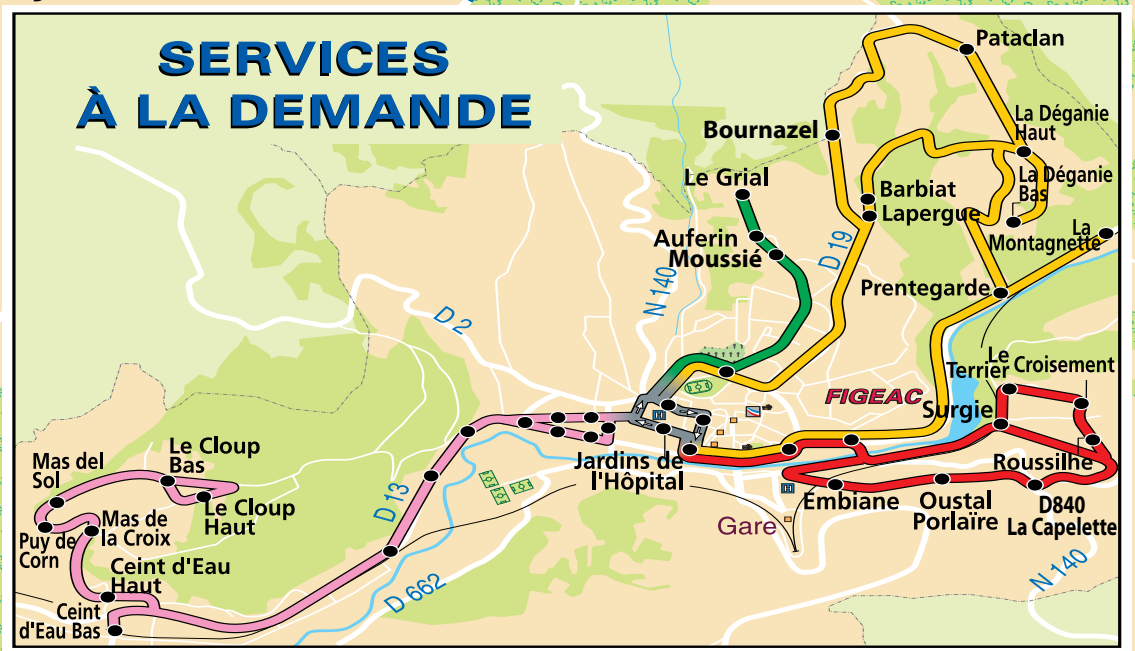

Le Plan du Réseau

- DESTINATIONS DES LIGNES**
- 1 NAYRAC / CENTRE-VILLE
 - 2 BOUT DES CRÊTES / CENTRE-VILLE
 - 3 VIDAILLAC / CENTRE-VILLE
 - 4 COLLÈGE MASBOU / CENTRE-VILLE
 - 5 L'ORÉE DU BOIS PANAFÉ / CENTRE-VILLE
 - 6 H.L.M. BATAILLÉ - E.D.F. / CENTRE-VILLE
 - 7 GARE SNCF - PONT DU PIN / CENTRE-VILLE
 - 8 STADE DE LONDIEU / CENTRE-VILLE
 - 9 RATIER FIGEAC / CENTRE-VILLE
 - 10 LA VINADIE - LYCÉE AGRICOLE / CENTRE-VILLE
 - 11 LE SURGIÉ
 - 12 FIGEAC AÉRO
- Trajet à certaines heures, voir horaires au verso
--- Trajet le samedi seulement
--- Trajet les jours de foire seulement

FLASHEZ CE CODE ET ACCÉDEZ AUX DERNIÈRES MISES À JOUR.

édition Été 2018